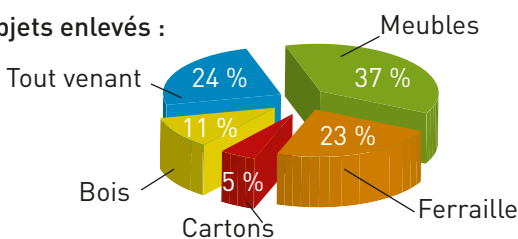

BILAN DES ACTIONS RÉCENTES

Ce service de collecte à domicile est limité à 1 passage par an et par foyer.

EN CHIFFRES

Plus de 1400 enfants, venus de 19 écoles et des centres de loisirs du territoire se sont déplacés vers les salles des fêtes de St Georges/Cher, Noyers/Cher, Selles/Cher et Soings en Sologne.

COLLECTE DES OBJETS ENCOMBRANTS : UN VÉRITABLE SUCCÈS

Après une expérimentation fin 2017, le SMIEEOM Val de Cher a proposé, du 1er avril au 31 mai dernier, un service d'enlèvement des encombrants à domicile sur simple rendez-vous téléphonique. Ont été assurés :

Secteur de Montrichard : 41 enlèvements
Secteur de Saint Aignan : 34 enlèvements
Secteur de Selles sur Cher : 33 enlèvements
Secteur de Contres : 17 enlèvements

Type d'objets enlevés :